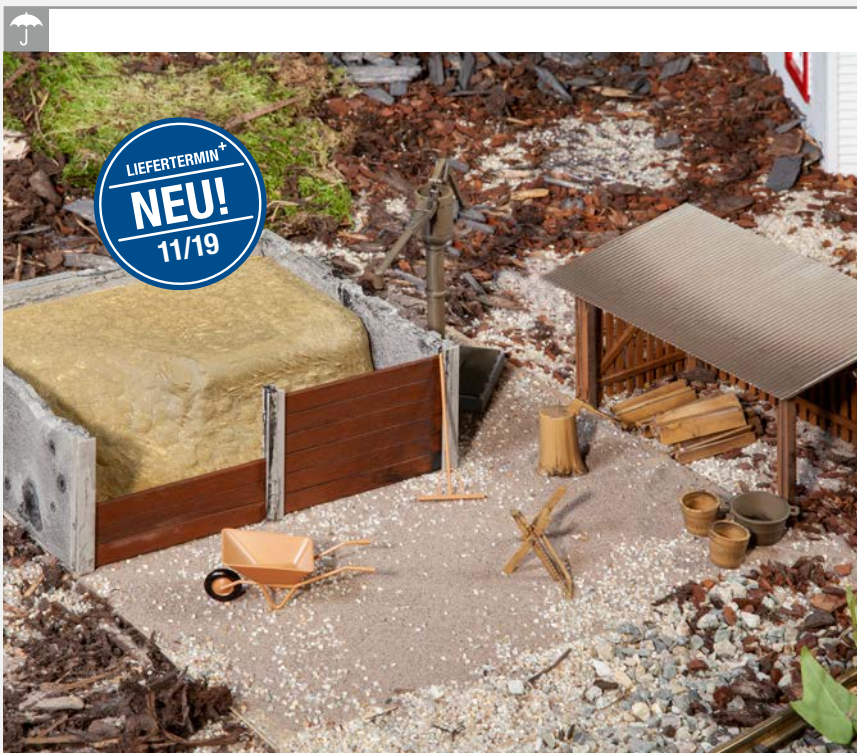

331743

Holzlege: 160 x 95 x 94 mm · 6.3 x 3.7 x 3.7 inch
Misthaufen: 186 x 156 x 65 mm · 7.3 x 6.1 x 2.6 inch
Pumpe: 130 x 53 x 122 mm · 5.1 x 2.1 x 4.8 inch

Landwirtschaftliches Zubehör

Zubehör-Set bestehend aus einem Brennholz-lager, einem Holzstapel, passendem Werkzeug, Misthaufen, Jauchepumpe, u.v.m.

Agricultural accessories · Accessoires agricoles · Agrarische accessoires

GB Set of accessories including a lumber yard, a stack of firewood, matching tools, a dunghill, manure pump, and many others more.

F Lot d'accessoires comprenant une réserve de bois de chauffage, une pile de bois, un outillage correspondant, un tas de fumier, pompe à lisier, et beaucoup d'autres encore.

NL Accessoire set bestaande uit een brandhoutopslag, een houtstapel, passende werktuigen, mestvaalt, mestpomp, enz.

57,99 €*