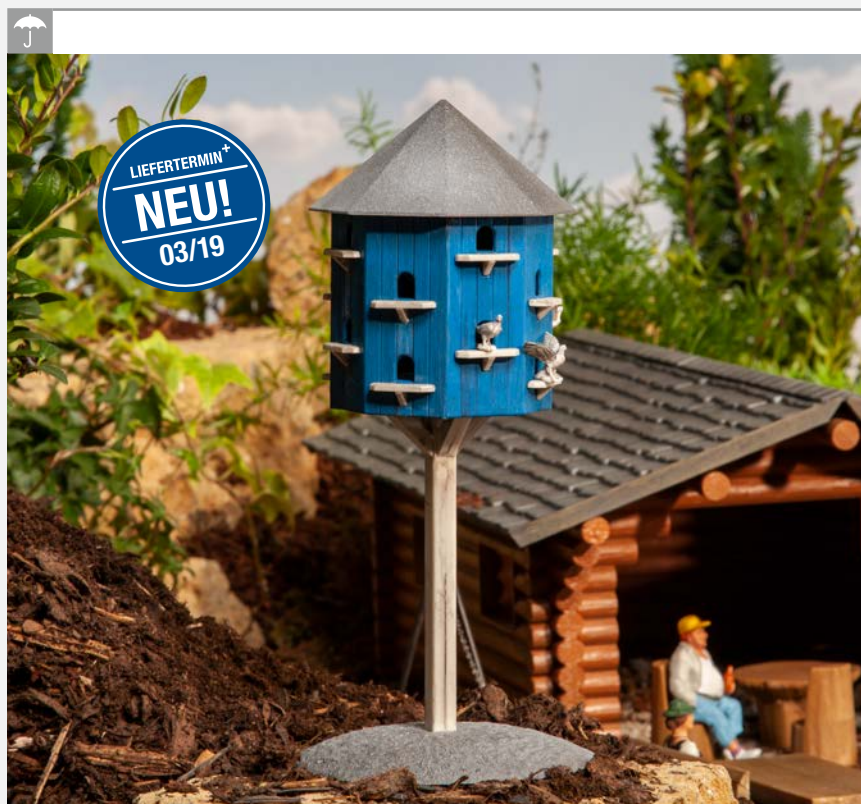

333161 100 x 95 x 220 mm · 3.9 x 3.7 x 8.7 inch